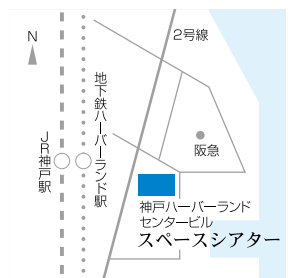

ハーバーランドスペースシアター

11/19(土) 10:30	キッズフェスティバル inハーバーランド ～キラキラ輝くこどもたち～	神戸市私立幼稚園連盟所属 私立幼稚園児、 保護者、教職員/歌・合奏・和太鼓・踊り 等	無料
11/20(日) 14:00	「きらkira」フレッシュコンサート	神戸山手女子高等学校音楽科	無料

■総合お問合せ：神戸ビエンナーレ組織委員会事務局 TEL:078-322-6490

KOBE 港で出会う芸術祭・神戸ビエンナーレ
★ Biennale ★
2011
2011.10.1 - 11.23
港で出会う芸術祭・神戸ビエンナーレ
INTERNATIONAL COMPETITION & EXHIBITION

■会場 ■神戸ハーバーランド【有料(一部無料)】(神戸ハーバーランドセンタービルほか)
■ポアアイしおさい公園【無料】 ■兵庫県立美術館【有料】(ギャラリー棟 3F ギャラリーほか)
■元町高架下(JR神戸駅～元町駅間)【無料】 ■会期 2011年10月1日(土)～11月23日(水・祝)

<http://www.kobe-biennale.jp/>