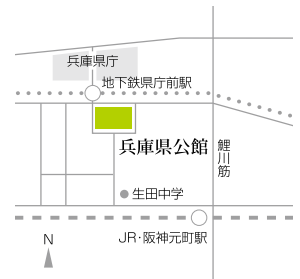

ハーバーランドスペースシアター

11/19(土) 10:30	キッズフェスティバル inハーバーランド ～キラキラ輝くこどもたち～	神戸市私立幼稚園連盟所属 私立幼稚園児、 保護者、教職員/歌・合奏・和太鼓・踊り 等	無料
11/20(日) 14:00	「きらkira」フレッシュコンサート	神戸山手女子高等学校音楽科	無料

■総合お問合せ：神戸ビエンナーレ組織委員会事務局 TEL:078-322-6490

KOBE 港で出会う芸術祭・神戸ビエンナーレ
★ Biennale ★
2011
2011.10.1 - 11.23
港で出会う芸術祭・神戸ビエンナーレ
INTERNATIONAL COMPETITION & EXHIBITION

■会場 ■神戸ハーバーランド【有料(一部無料)】(神戸ハーバーランドセンタービルほか)
■ポアアイしおさい公園【無料】 ■兵庫県立美術館【有料】(ギャラリー棟 3F ギャラリーほか)
■元町高架下(JR神戸駅～元町駅間)【無料】 ■会期 2011年10月1日(土)～11月23日(水・祝)

<http://www.kobe-biennale.jp/>