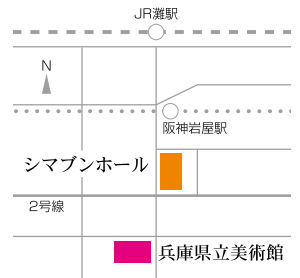

ハーバーランドスペースシアター

11/19(土) 10:30	キッズフェスティバル inハーバーランド ～キラキラ輝くこどもたち～	神戸市私立幼稚園連盟所属 私立幼稚園児、 保護者、教職員/歌・合奏・和太鼓・踊り 等	無料
11/20(日) 14:00	「きらkira」フレッシュコンサート	神戸山手女子高等学校音楽科	無料

■総合お問合せ：神戸ビエンナーレ組織委員会事務局 TEL:078-322-6490

KOBE 港で出会う芸術祭・神戸ビエンナーレ
★ Biennale ★
2011
2011.10.1 - 11.23
港で出会う芸術祭・神戸ビエンナーレ
INTERNATIONAL COMPETITION & EXHIBITION

■会場 ■神戸ハーバーランド【有料(一部無料)】(神戸ハーバーランドセンタービルほか)
■ポアアイしおさい公園【無料】 ■兵庫県立美術館【有料】(ギャラリー棟 3F ギャラリーほか)
■元町高架下(JR神戸駅～元町駅間)【無料】 ■会期 2011年10月1日(土)～11月23日(水・祝)

<http://www.kobe-biennale.jp/>