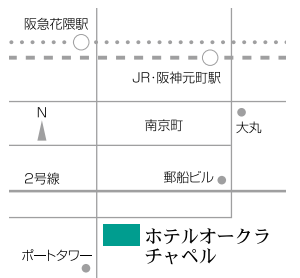

ハーバーランドスペースシアター

11/19(土) 10:30	キッズフェスティバル inハーバーランド ～キラキラ輝くこどもたち～	神戸市私立幼稚園連盟所属 私立幼稚園児、 保護者、教職員/歌・合奏・和太鼓・踊り 等	無料
11/20(日) 14:00	「きらkira」フレッシュコンサート	神戸山手女子高等学校音楽科	無料

■総合お問合せ：神戸ビエンナーレ組織委員会事務局 TEL:078-322-6490

KOBE 港で出会う芸術祭・神戸ビエンナーレ
★ Biennale ★
2011
2011.10.1 - 11.23
港で出会う芸術祭・神戸ビエンナーレ
INTERNATIONAL COMPETITION & EXHIBITION

■会場 ■神戸ハーバーランド【有料(一部無料)】(神戸ハーバーランドセンタービルほか)
■ポアアイしおさい公園【無料】 ■兵庫県立美術館【有料】(ギャラリー棟 3F ギャラリーほか)
■元町高架下(JR神戸駅～元町駅間)【無料】 ■会期 2011年10月1日(土)～11月23日(水・祝)

<http://www.kobe-biennale.jp/>