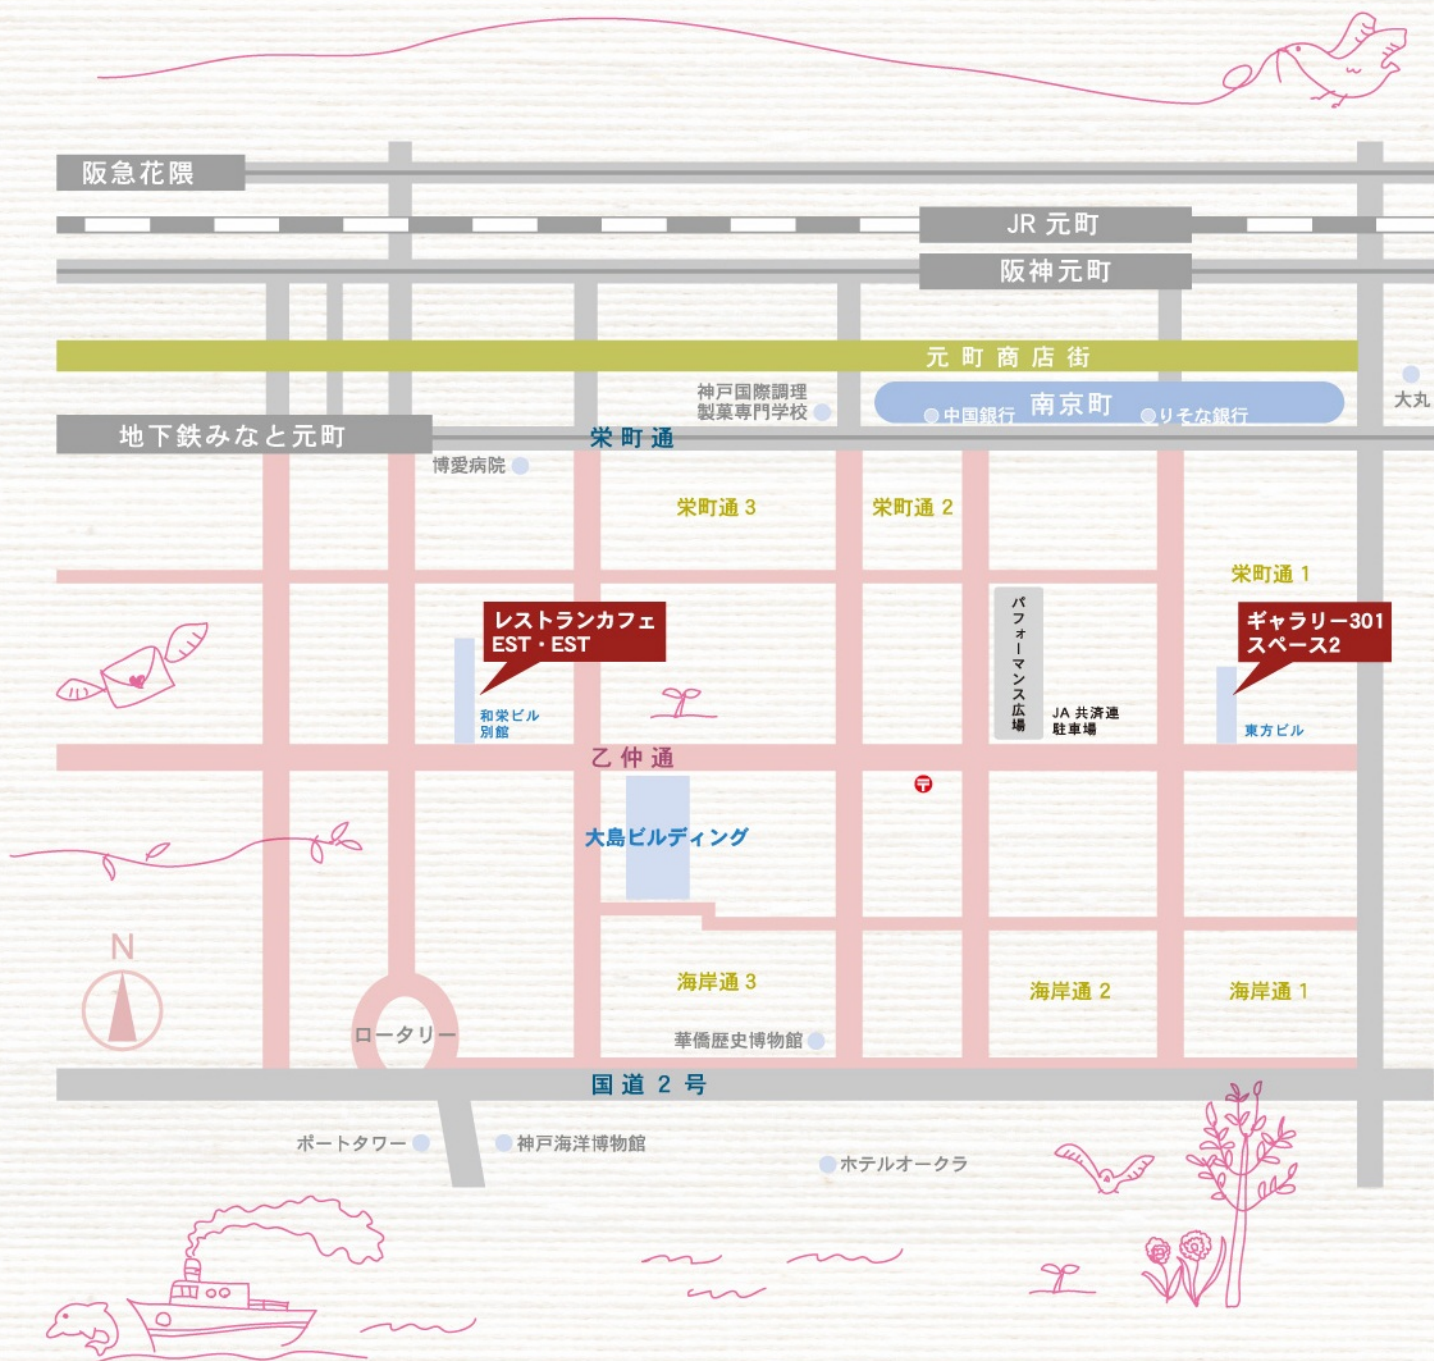

### コンサート *Concert*

出演者: スーパーキッズ アンサンブル  
日時: 2010年10月9日(土)  
15:30~, 16:30~ (各回30分)  
場所: EST・EST (エスト・エスト)  
※ワンオーダーが必要です。

パフォーマンス広場 (JA共済連兵庫駐車場) で  
楽しい催しが・・・!

# イベント会場MAP